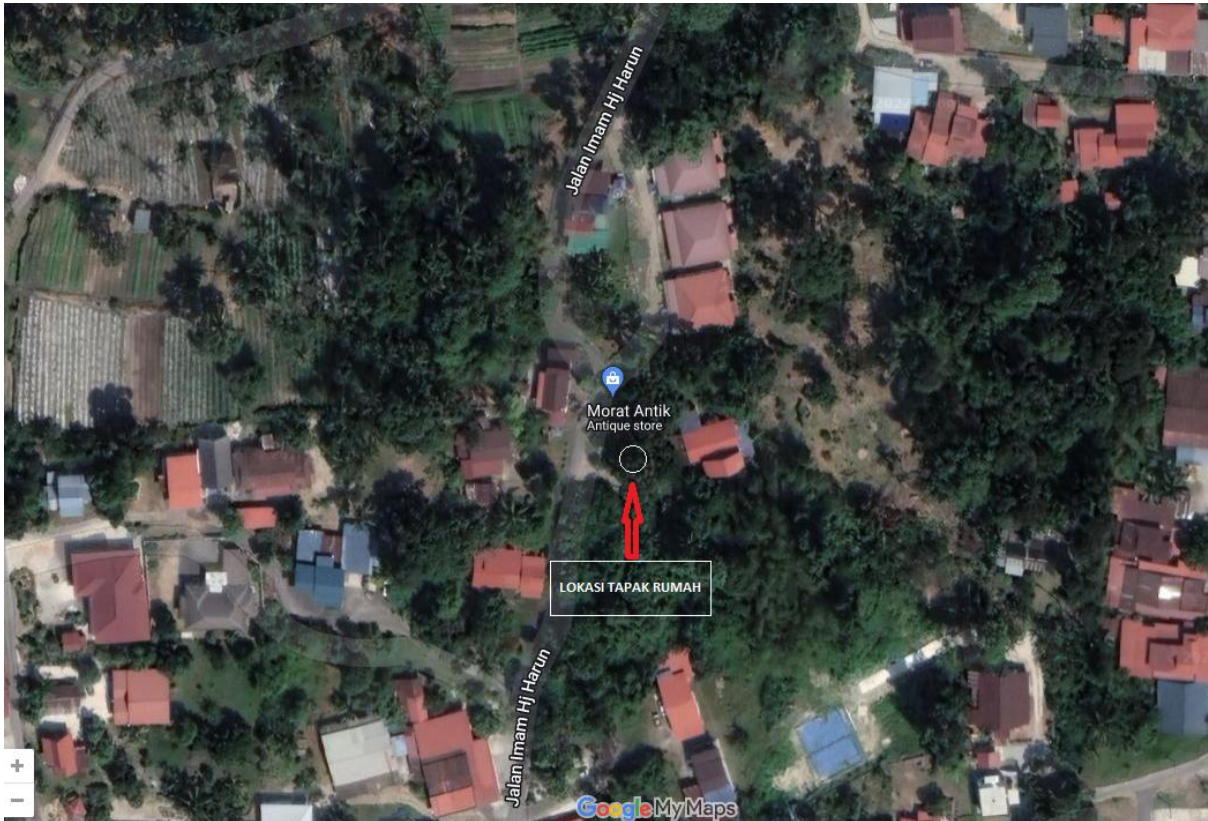

PELAN LOKASI RUMAH PN. SITI ROSSABARIAH
DI PAYA KONGSI, BALIK PULAU

Koordinat : 5.351023, 100.225328